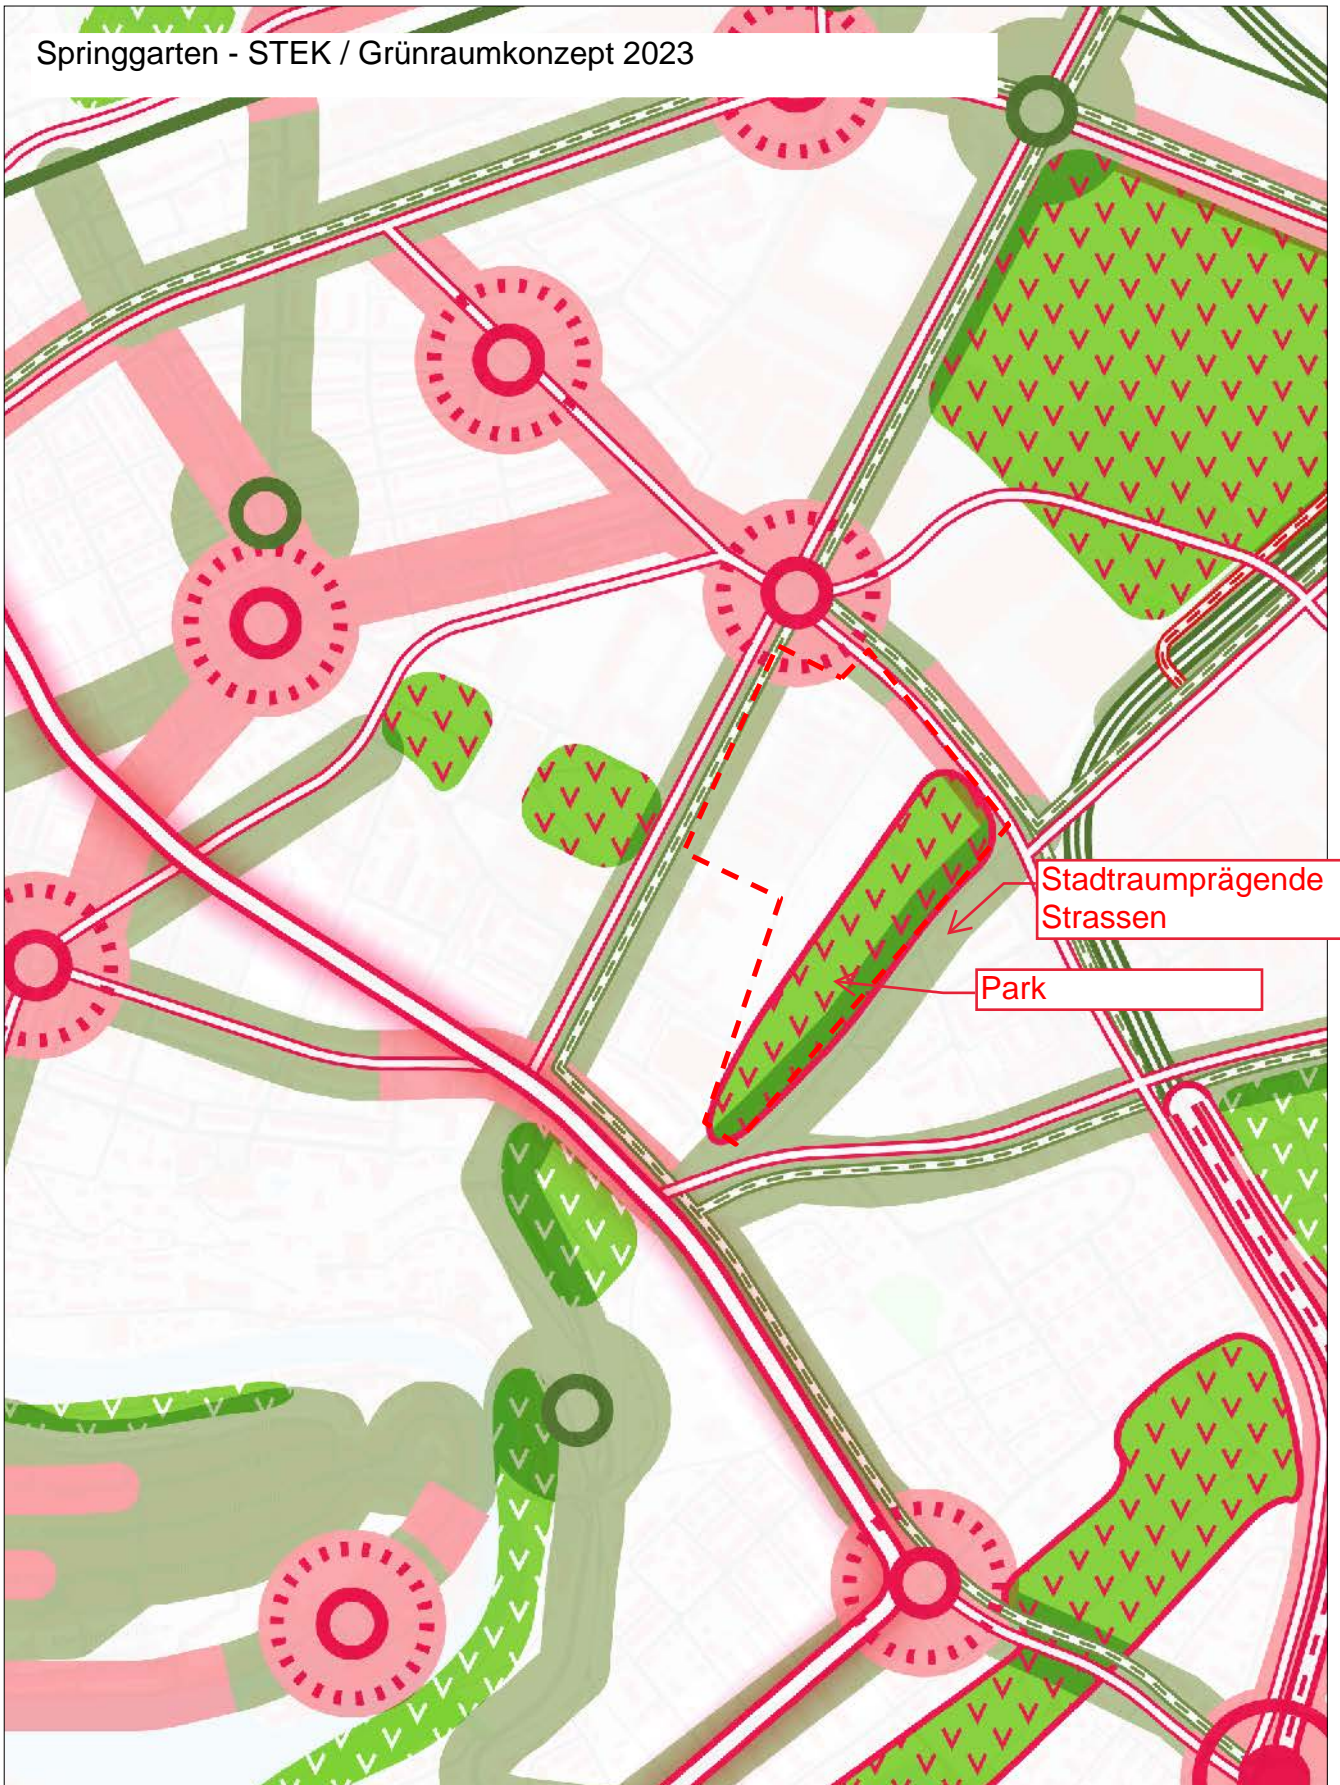

Stadtraumprägende Strassen

Park

Stadt Bern

Masstab 1:10000

Gedruckt: 20.04.2023

Die Daten haben nur informativen Charakter. Rechtsverbindliche Auskünfte erteilen die zuständigen Behörden.

Quelle: Geodaten Stadt Bern, Amt für Geoinformation des Kantons Bern

<https://www.bern.ch/themen/planen-und-bauen/geodaten-und-plane>