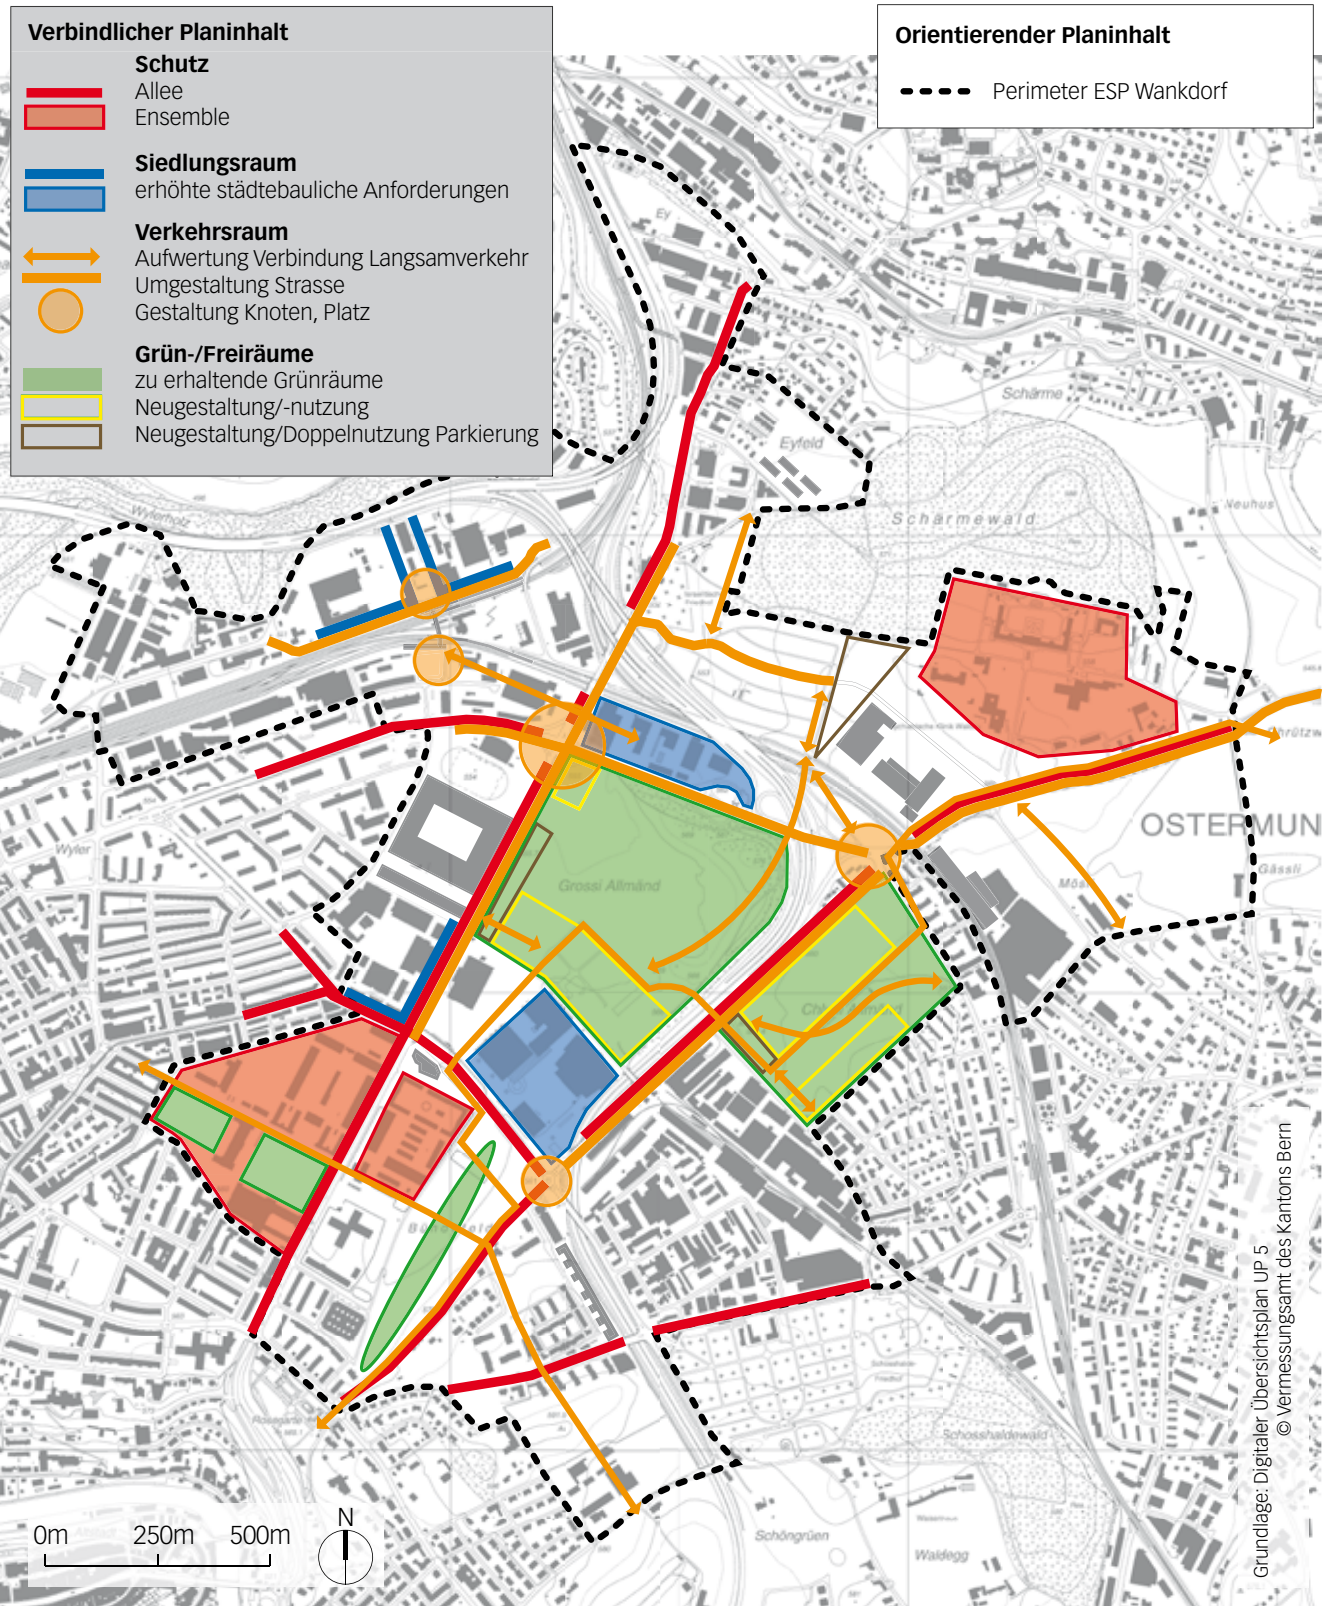

Springgarten - Orthofoto mit Perimeter / Grundlage Stadtplan 2023

Stadt Bern

Massstab 1:5000

Gedruckt: 20.04.2023

Die Daten haben nur informativen Charakter. Rechtsverbindliche Auskünfte erteilen die zuständigen Behörden.

Quelle: Geodaten Stadt Bern, ©swisstopo

<https://www.bern.ch/themen/planen-und-bauen/geodaten-und-plane>

Springgarten - Orthofoto mit Perimeter / Grundlage Stadtplan 2023

Stadt Bern

Masstab 1:10000

Gedruckt: 20.04.2023

Die Daten haben nur informativen Charakter. Rechtsverbindliche Auskünfte erteilen die zuständigen Behörden.

Quelle: Geodaten Stadt Bern, Amt für Geoinformation des Kantons Bern, Bürgergemeinde Bern

<https://www.bern.ch/themen/planen-und-bauen/geodaten-und-plane>

Springgarten - ESP / Gesamttrichtplan

Karte zum Kapitel 2.2
Städtebau, Grün- und Lebensräume

Stadt Bern

Masstab 1:5000

Gedruckt: 20.04.2023

Die Daten haben nur informativen Charakter. Rechtsverbindliche Auskünfte erteilen die zuständigen Behörden.