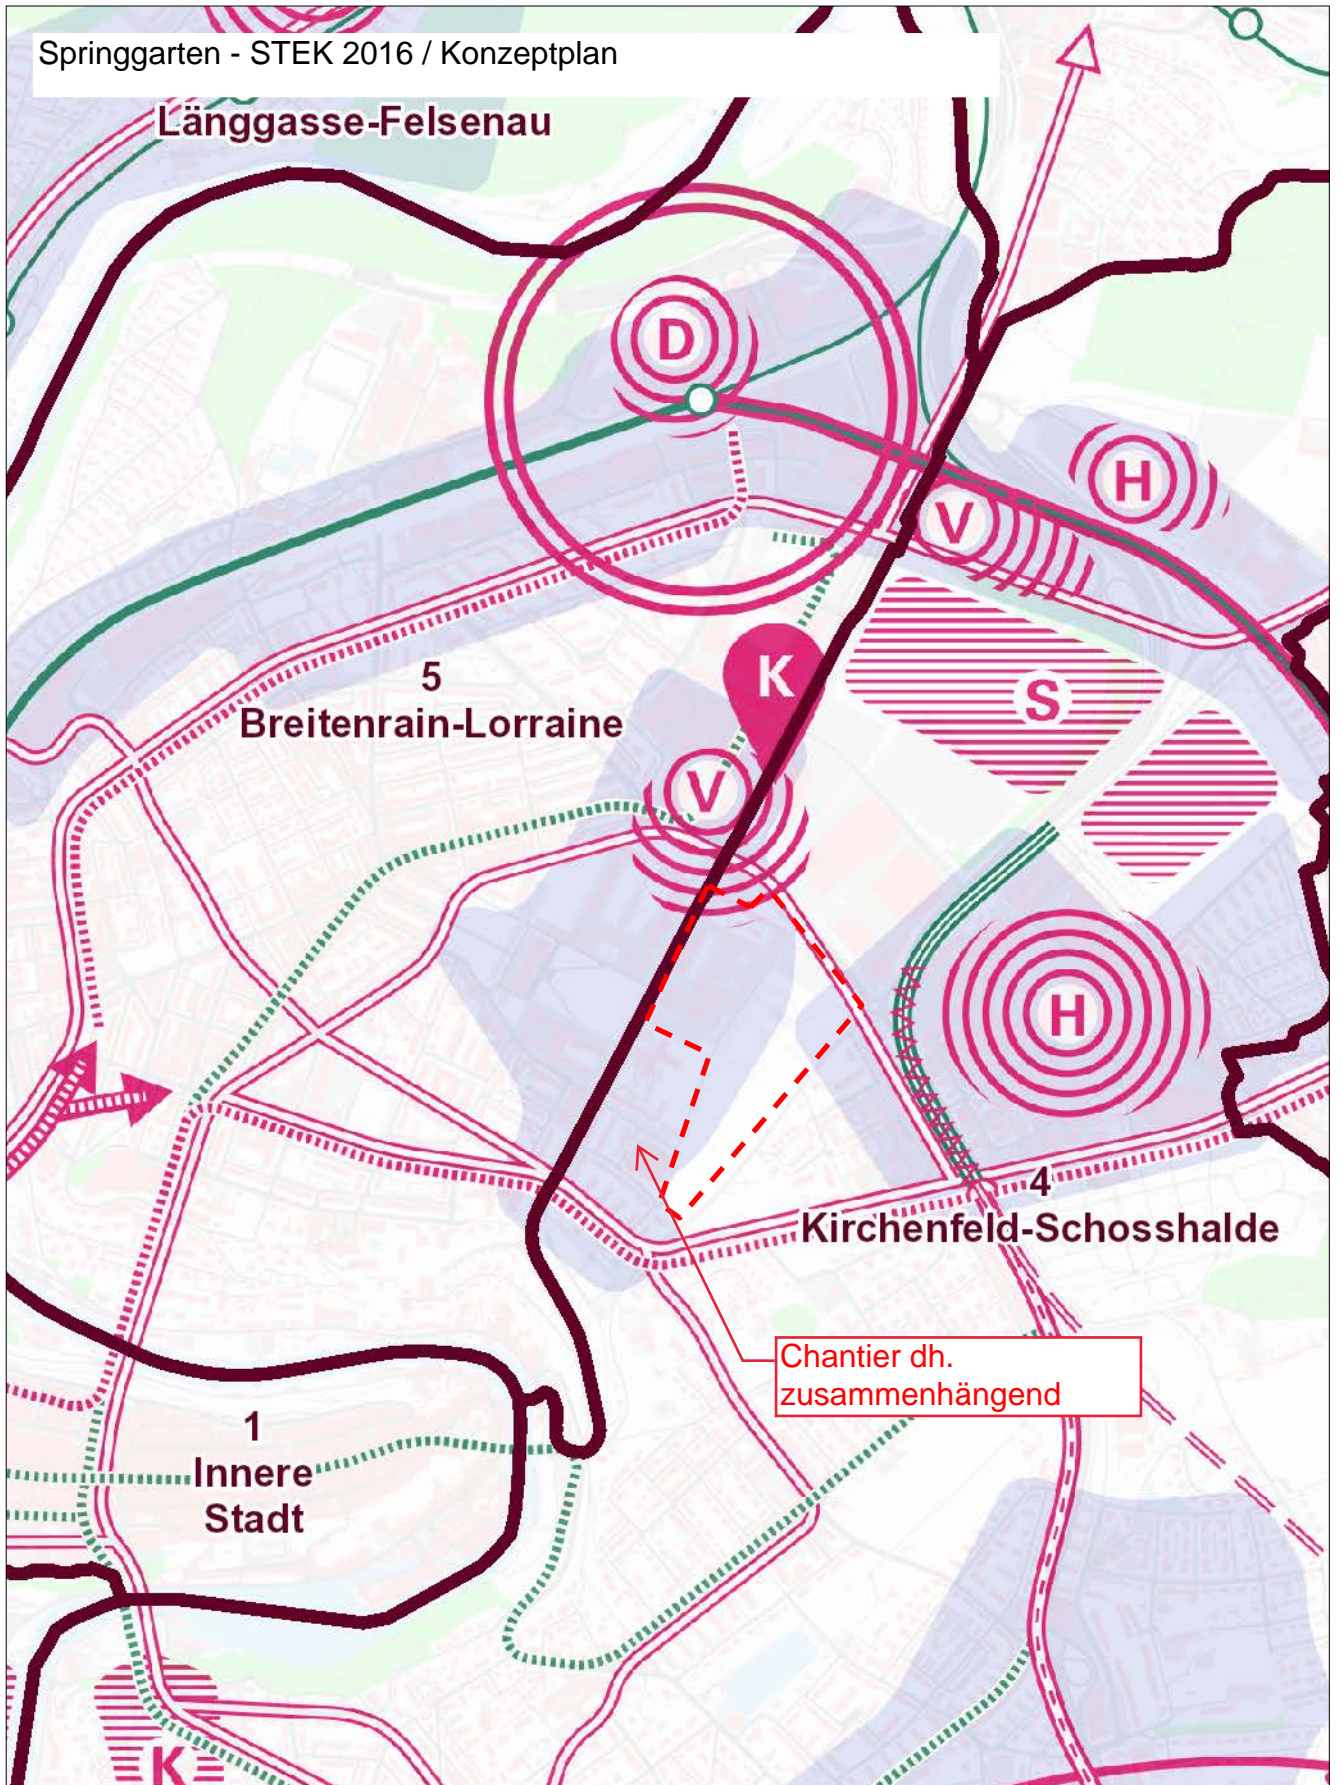

Springgarten - Orthofoto mit Perimeter / Grundlage Stadtplan 2023

Stadt Bern

Massstab 1:5000

Gedruckt: 20.04.2023

Die Daten haben nur informativen Charakter. Rechtsverbindliche Auskünfte erteilen die zuständigen Behörden.

Quelle: Geodaten Stadt Bern, ©swisstopo

<https://www.bern.ch/themen/planen-und-bauen/geodaten-und-plane>

Springgarten - Orthofoto mit Perimeter / Grundlage Stadtplan 2023

Stadt Bern

Masstab 1:10000

Gedruckt: 20.04.2023

Springgarten - ESP / Gesamttrichtplan

Karte zum Kapitel 2.2
Städtebau, Grün- und Lebensräume

Stadt Bern

Masstab 1:5000

Gedruckt: 20.04.2023

Die Daten haben nur informativen Charakter. Rechtsverbindliche Auskünfte erteilen die zuständigen Behörden.

Quelle: Geodaten Stadt Bern, ©swisstopo

<https://www.bern.ch/themen/planen-und-bauen/geodaten-und-plane>

Stadt Bern

Masstab 1:15000

Gedruckt: 20.04.2023

Die Daten haben nur informativen Charakter. Rechtsverbindliche Auskünfte erteilen die zuständigen Behörden.