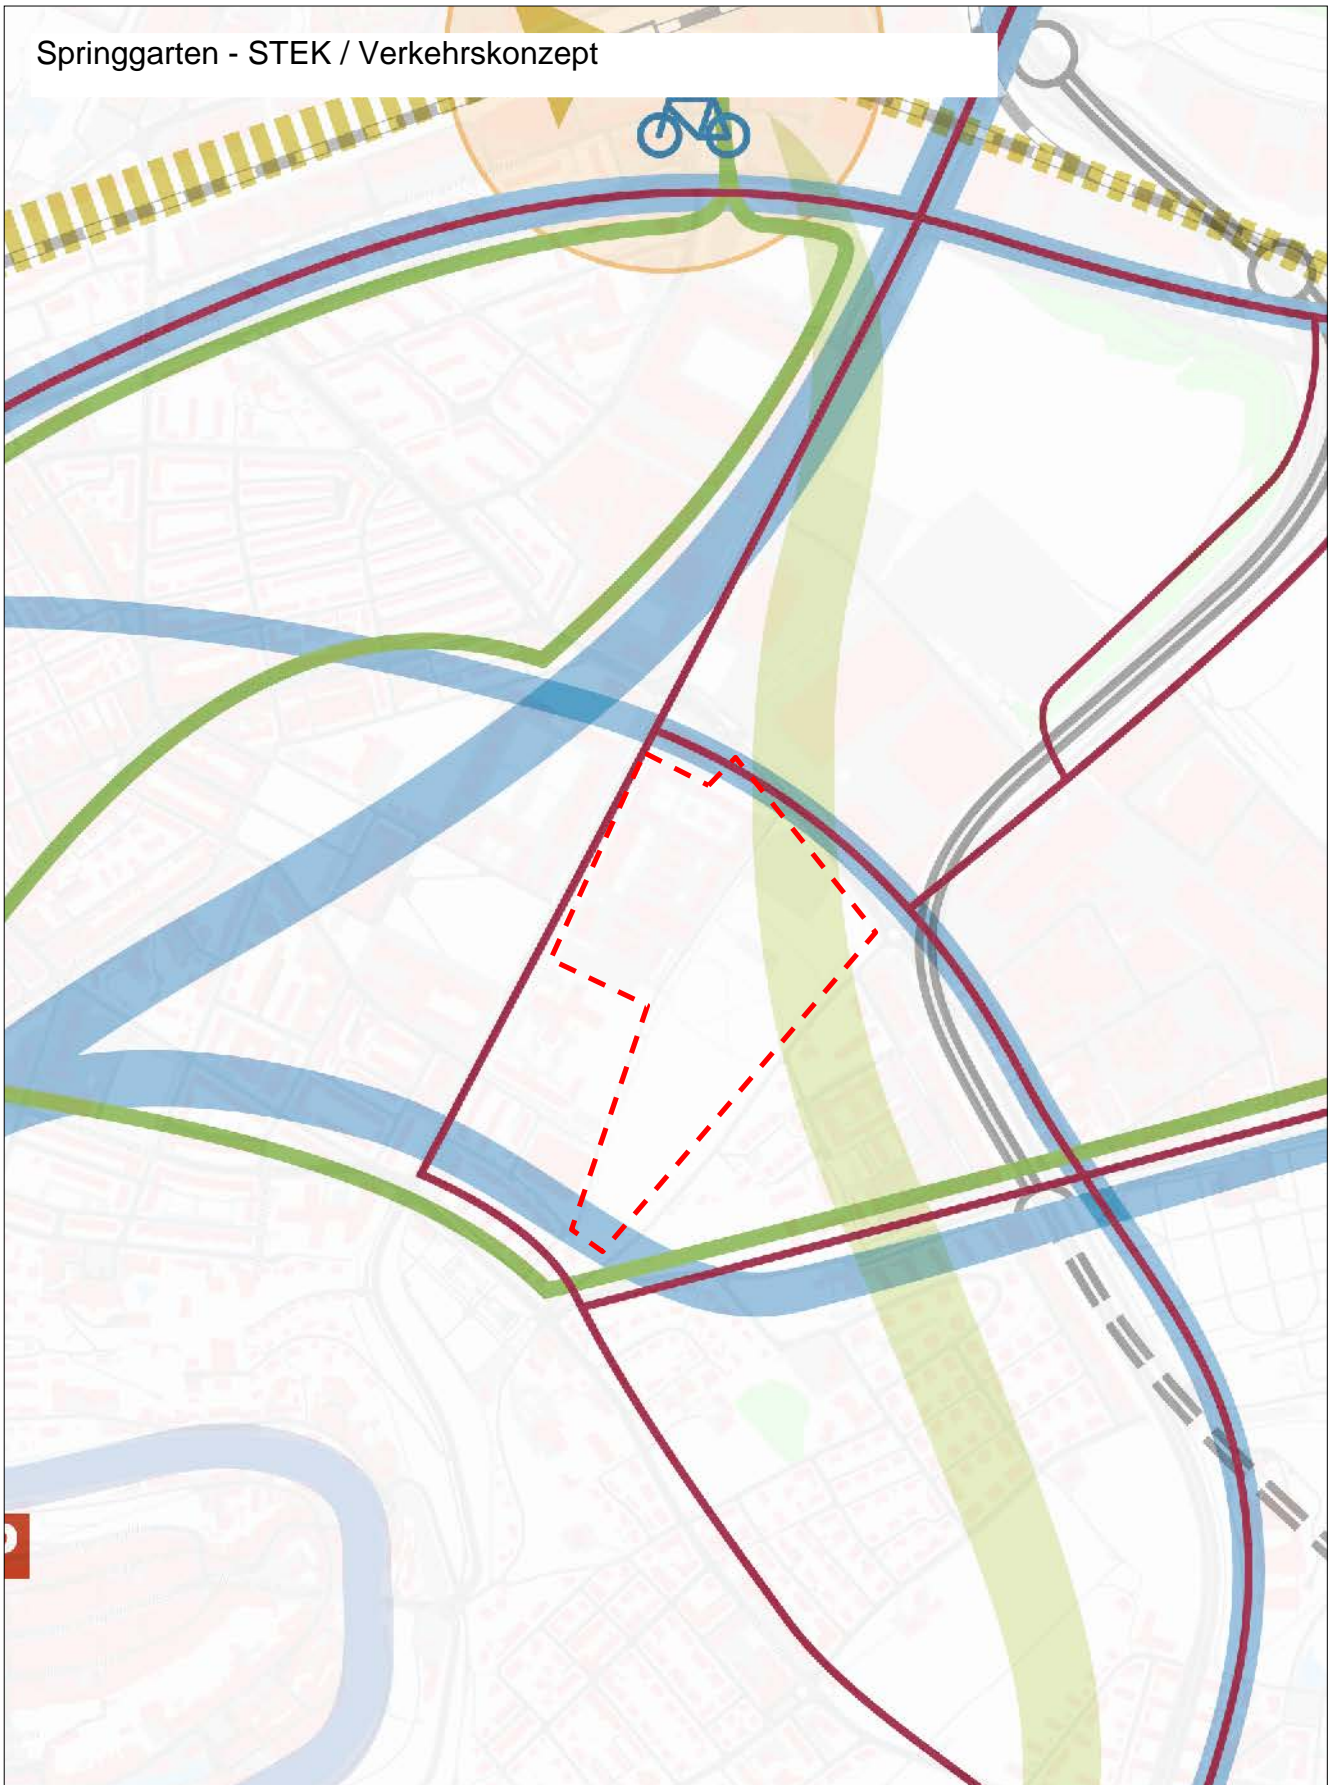

Springgarten - Orthofoto mit Perimeter / Grundlage Stadtplan 2023

Stadt Bern

Massstab 1:5000

Gedruckt: 20.04.2023

Die Daten haben nur informativen Charakter. Rechtsverbindliche Auskünfte erteilen die zuständigen Behörden.

Springgarten - ESP / Gesamttrichtplan

Karte zum Kapitel 2.2
Städtebau, Grün- und Lebensräume

Stadt Bern

Masstab 1:5000

Gedruckt: 20.04.2023

Die Daten haben nur informativen Charakter. Rechtsverbindliche Auskünfte erteilen die zuständigen Behörden.

Stadtraumprägende Strassen

Park

Stadt Bern

Masstab 1:10000

Gedruckt: 20.04.2023

Die Daten haben nur informativen Charakter. Rechtsverbindliche Auskünfte erteilen die zuständigen Behörden.

Quelle: Geodaten Stadt Bern, Amt für Geoinformation des Kantons Bern

<https://www.bern.ch/themen/planen-und-bauen/geodaten-und-plane>

Springgarten - STEK / Verkehrskonzept

Stadt Bern

Masstab 1:10000

Gedruckt: 20.04.2023

Die Daten haben nur informativen Charakter. Rechtsverbindliche Auskünfte erteilen die zuständigen Behörden.