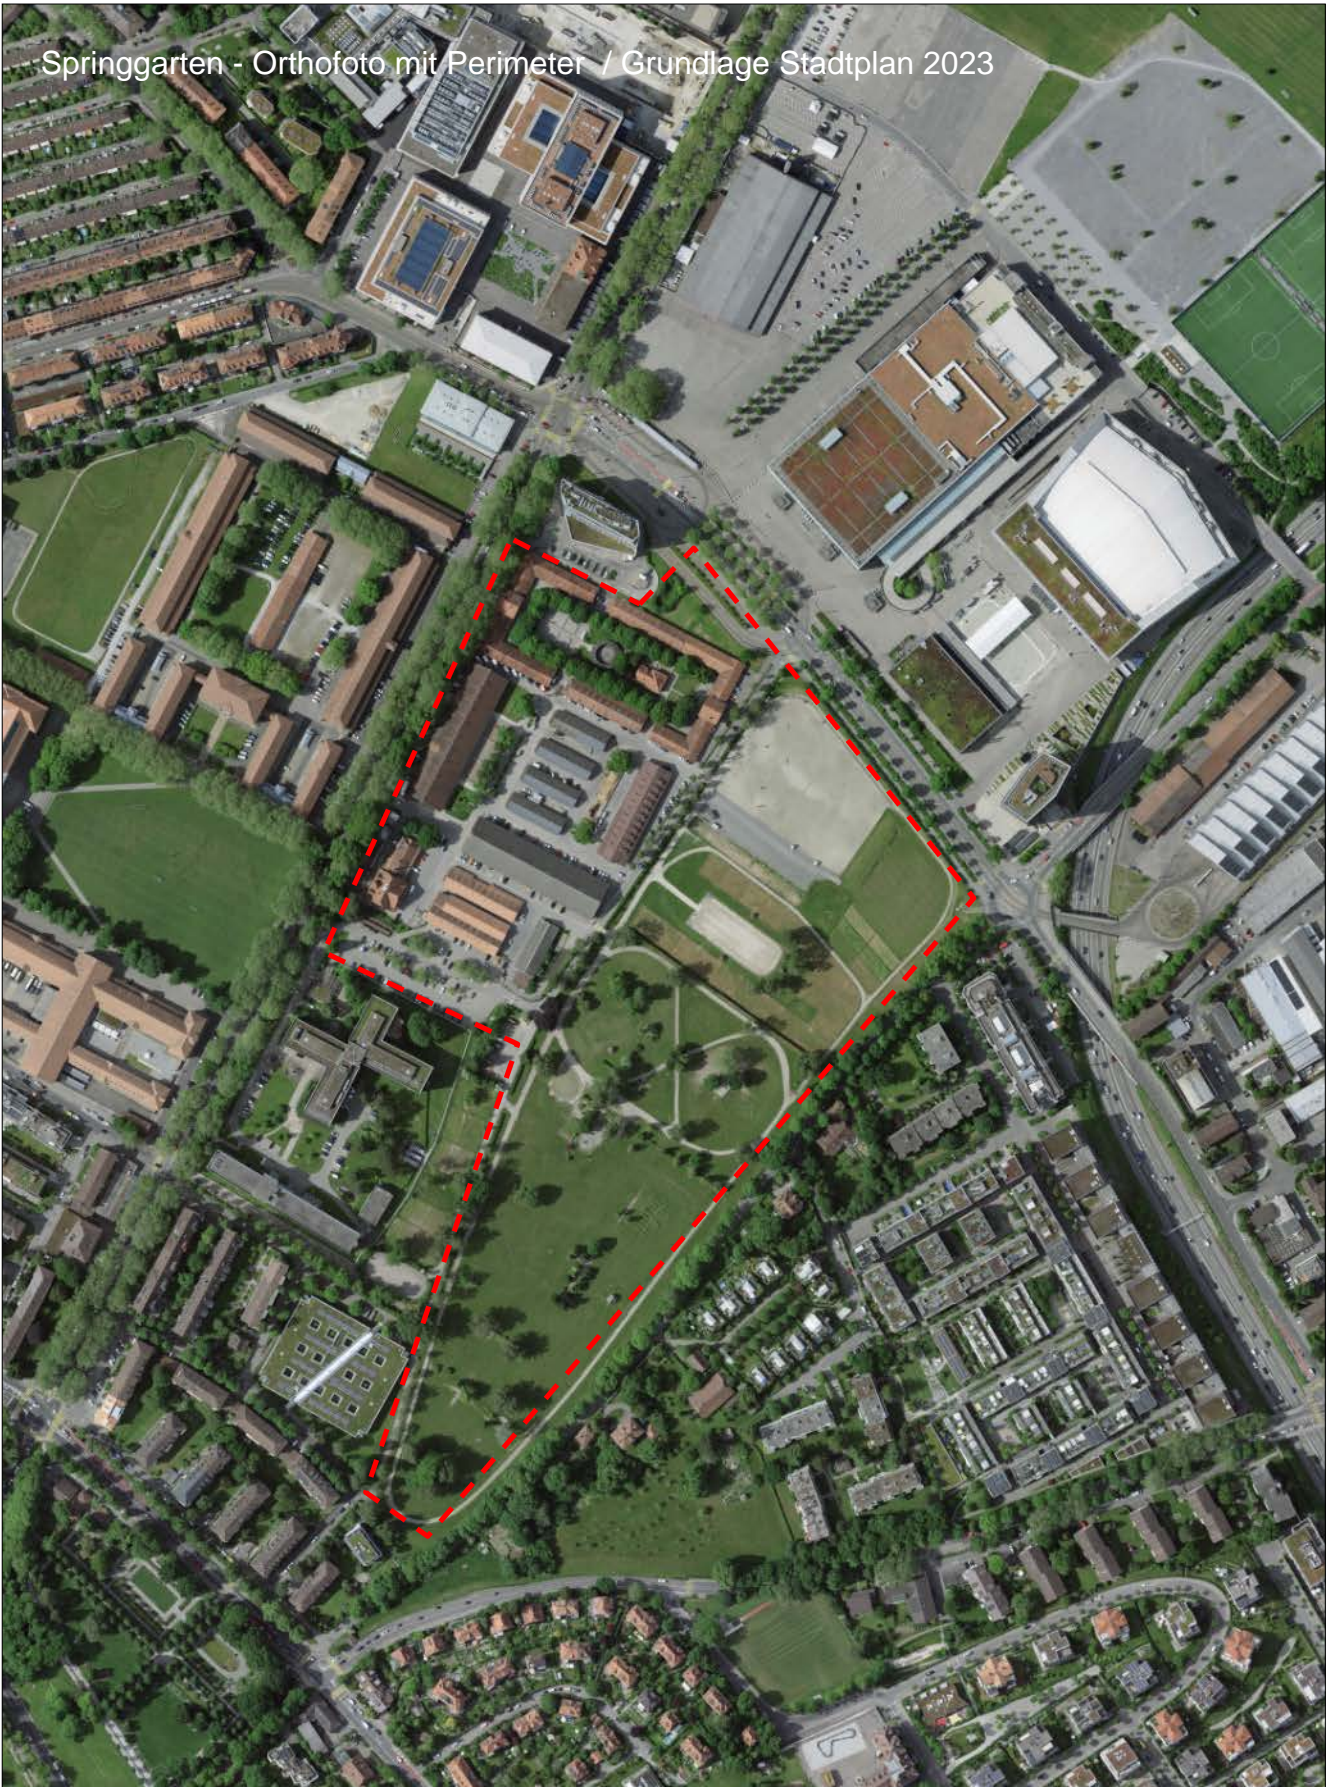

Springgarten - Orthofoto mit Perimeter / Grundlage Stadtplan 2023

Stadt Bern

Massstab 1:5000

Gedruckt: 20.04.2023

Die Daten haben nur informativen Charakter. Rechtsverbindliche Auskünfte erteilen die zuständigen Behörden.

Quelle: Geodaten Stadt Bern, ©swisstopo

<https://www.bern.ch/themen/planen-und-bauen/geodaten-und-plane>

Springgarten - Orthofoto mit Perimeter / Grundlage Stadtplan 2023

Stadt Bern

Masstab 1:10000

Gedruckt: 20.04.2023

Springgarten - ESP / Gesamttrichtplan

Karte zum Kapitel 2.2
Städtebau, Grün- und Lebensräume

Stadt Bern

Masstab 1:5000

Gedruckt: 20.04.2023

Die Daten haben nur informativen Charakter. Rechtsverbindliche Auskünfte erteilen die zuständigen Behörden.