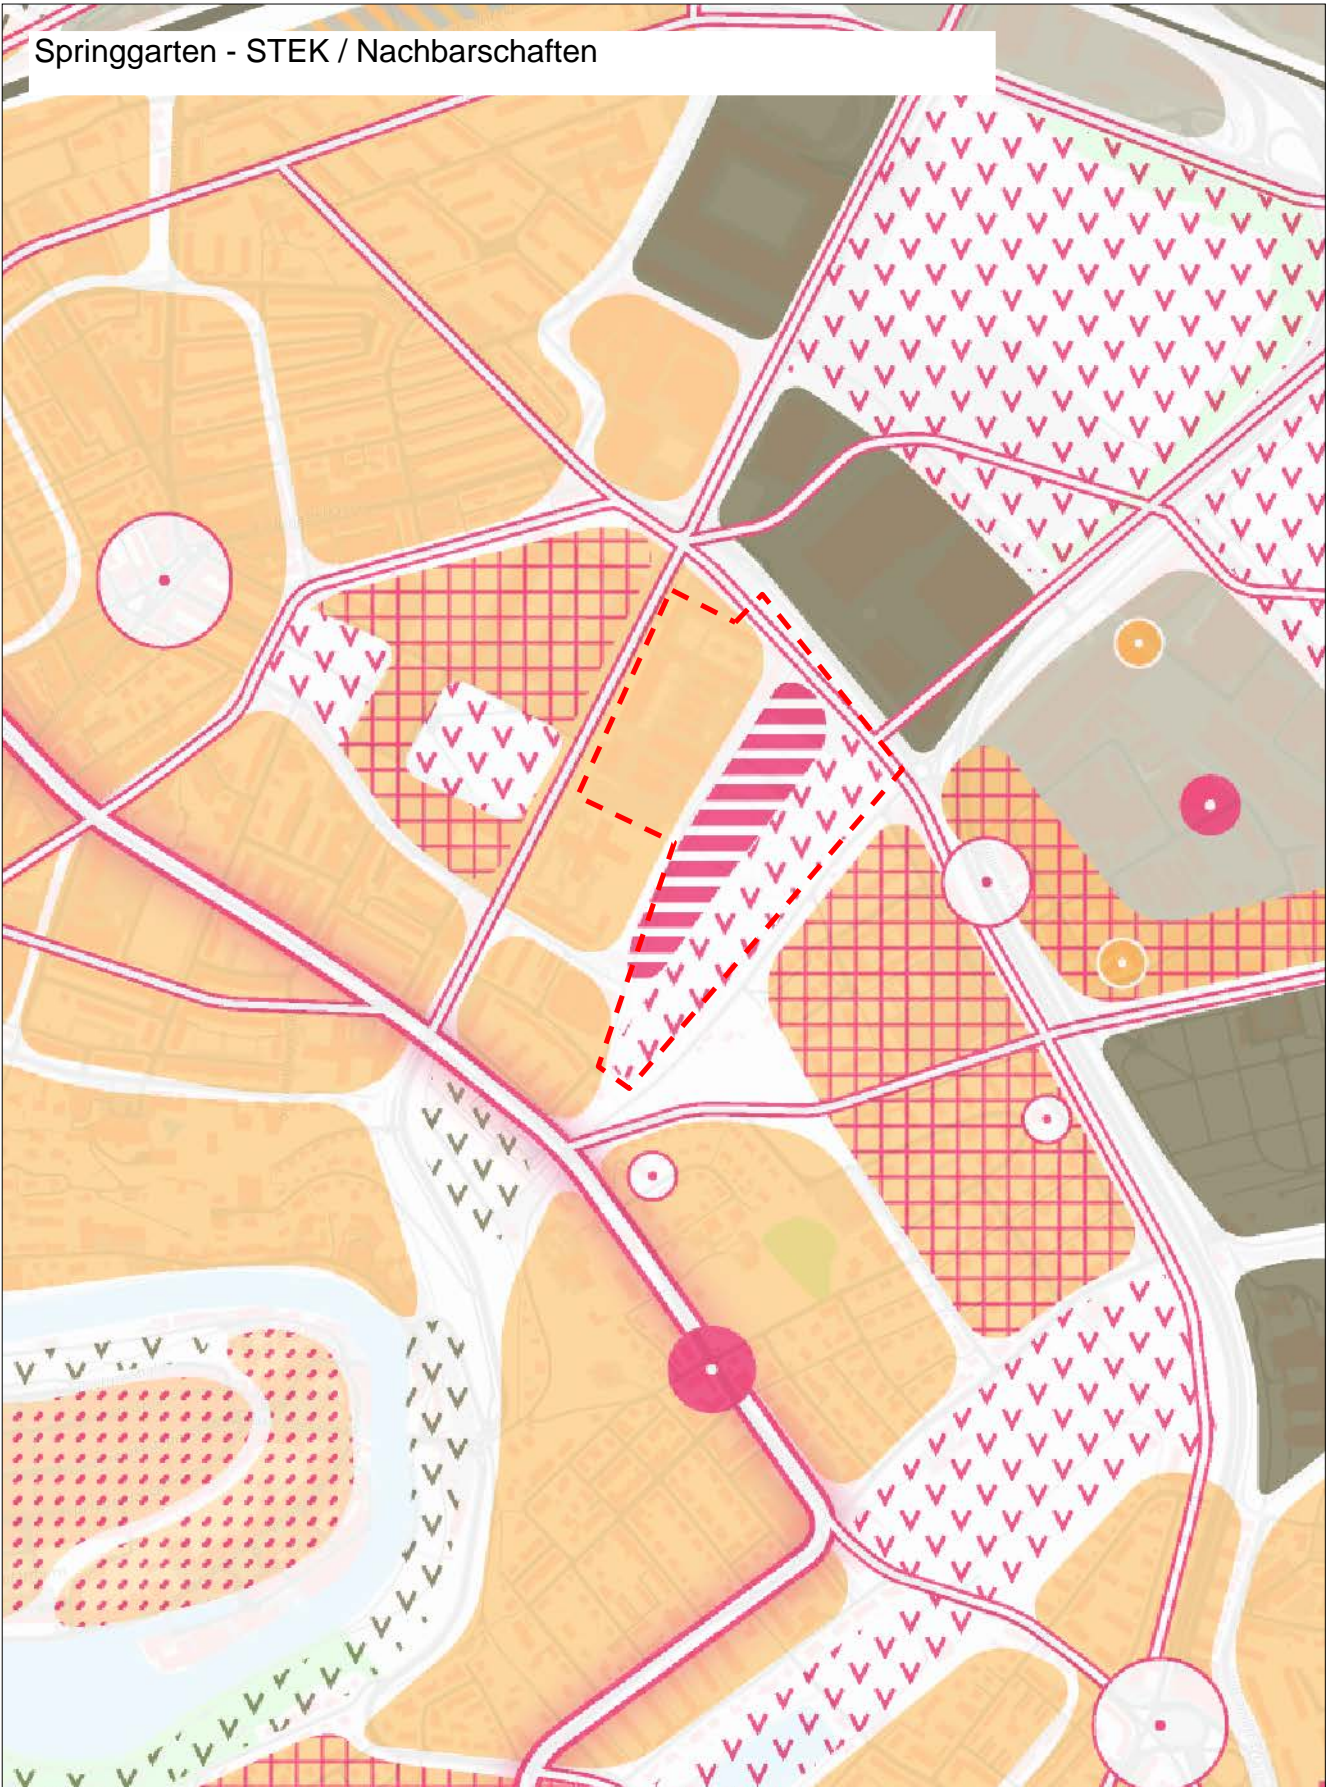

Springgarten - Orthofoto mit Perimeter / Grundlage Stadtplan 2023

Stadt Bern

Massstab 1:5000

Gedruckt: 20.04.2023

Die Daten haben nur informativen Charakter. Rechtsverbindliche Auskünfte erteilen die zuständigen Behörden.

Springgarten - ESP / Gesamttrichtplan

Karte zum Kapitel 2.2
Städtebau, Grün- und Lebensräume

Stadt Bern

Masstab 1:5000

Gedruckt: 20.04.2023

Die Daten haben nur informativen Charakter. Rechtsverbindliche Auskünfte erteilen die zuständigen Behörden.

Quelle: Geodaten Stadt Bern, ©swisstopo

<https://www.bern.ch/themen/planen-und-bauen/geodaten-und-plane>

Stadt Bern

Masstab 1:15000

Gedruckt: 20.04.2023

Die Daten haben nur informativen Charakter. Rechtsverbindliche Auskünfte erteilen die zuständigen Behörden.

Quelle: Geodaten Stadt Bern, Amt für Geoinformation des Kantons Bern

<https://www.bern.ch/themen/planen-und-bauen/geodaten-und-plane>

Springgarten - STEK / Nachbarschaften

Stadt Bern

Masstab 1:10000

Gedruckt: 20.04.2023