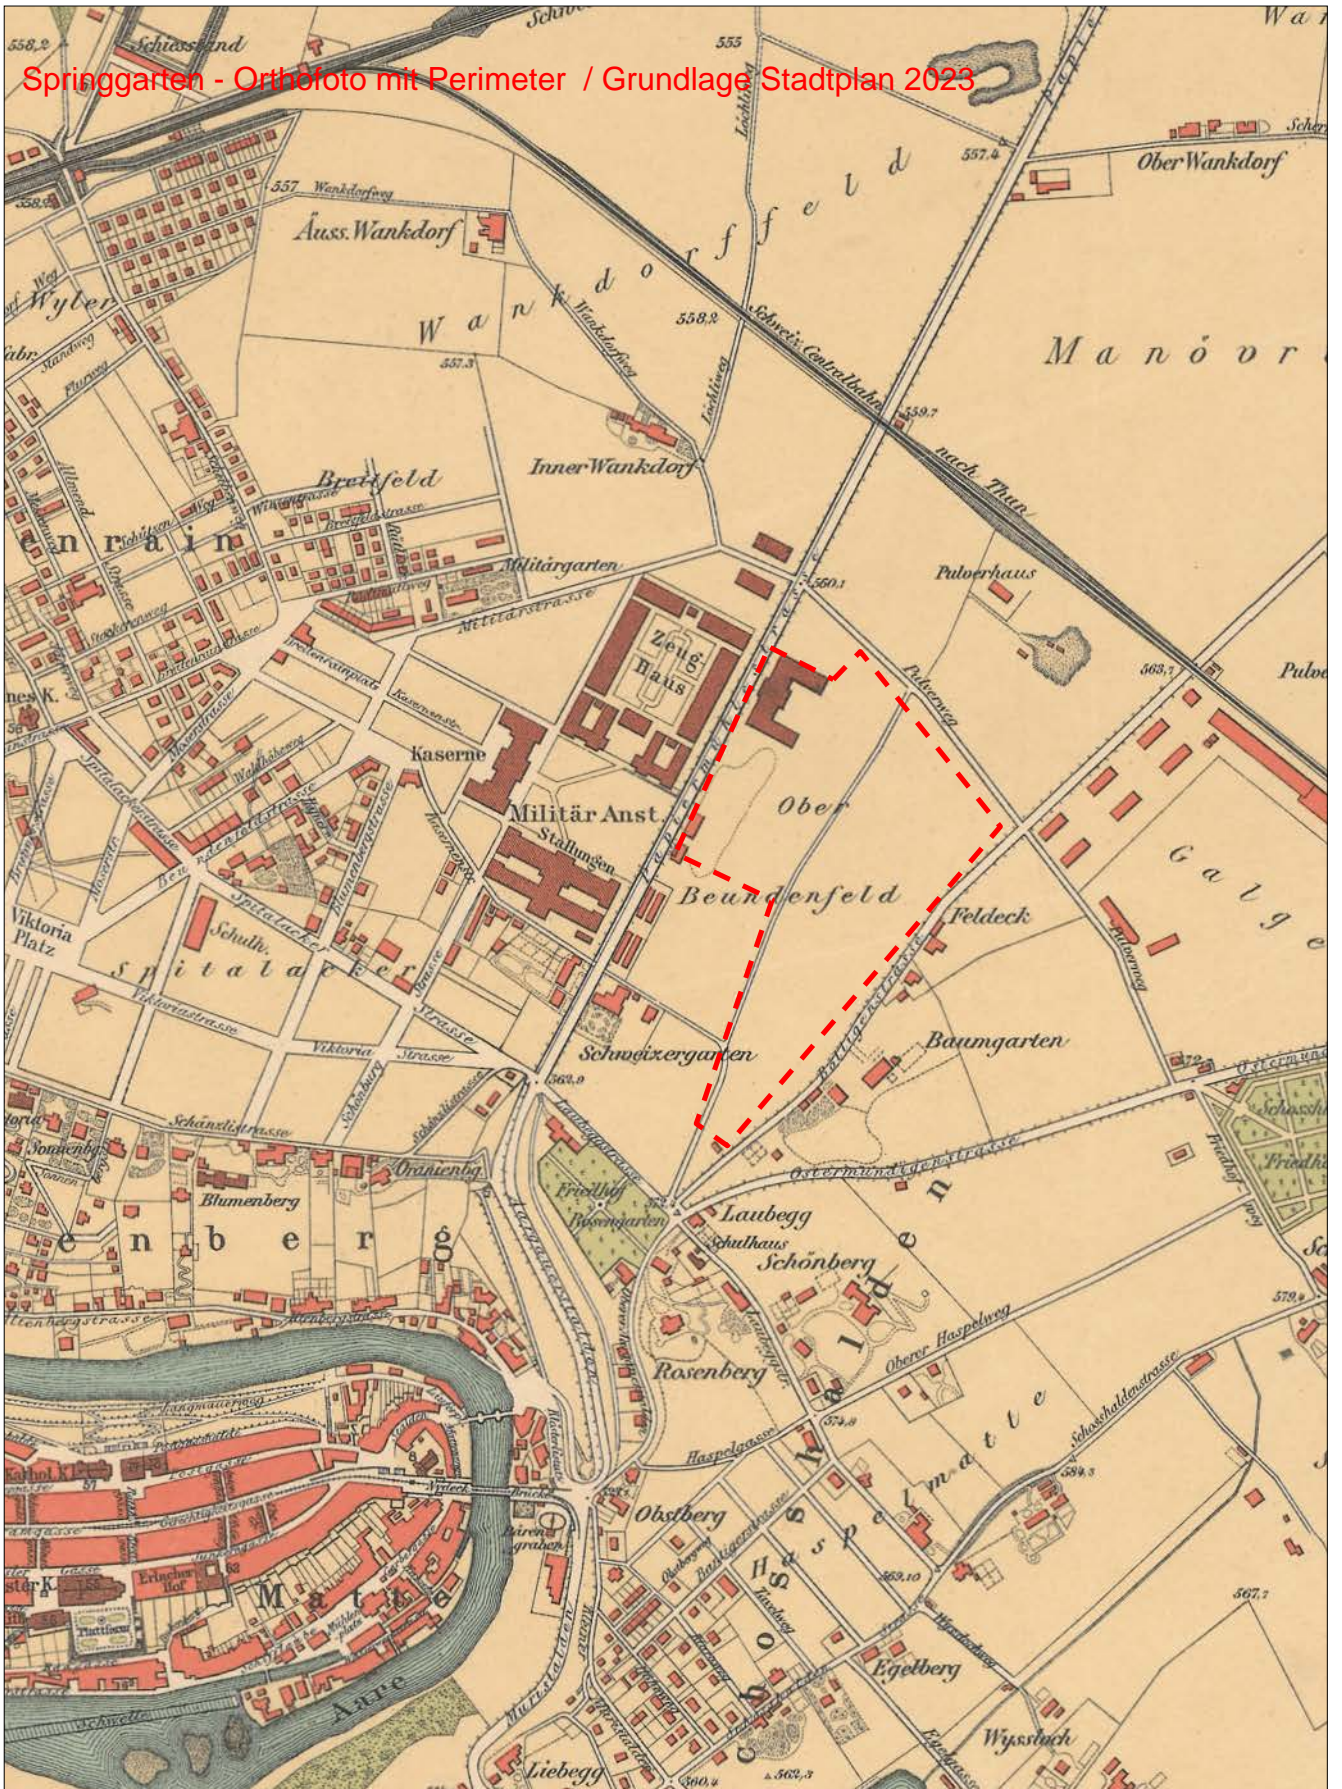

Springgarten - Orthofoto mit Perimeter / Grundlage Stadtplan 2023

Stadt Bern

Massstab 1:5000

Gedruckt: 20.04.2023

Die Daten haben nur informativen Charakter. Rechtsverbindliche Auskünfte erteilen die zuständigen Behörden.

Quelle: Geodaten Stadt Bern, ©swisstopo

<https://www.bern.ch/themen/planen-und-bauen/geodaten-und-plane>

Springgarten - Orthofoto mit Perimeter / Grundlage Stadtplan 2023

Stadt Bern

Masstab 1:10000

Gedruckt: 20.04.2023