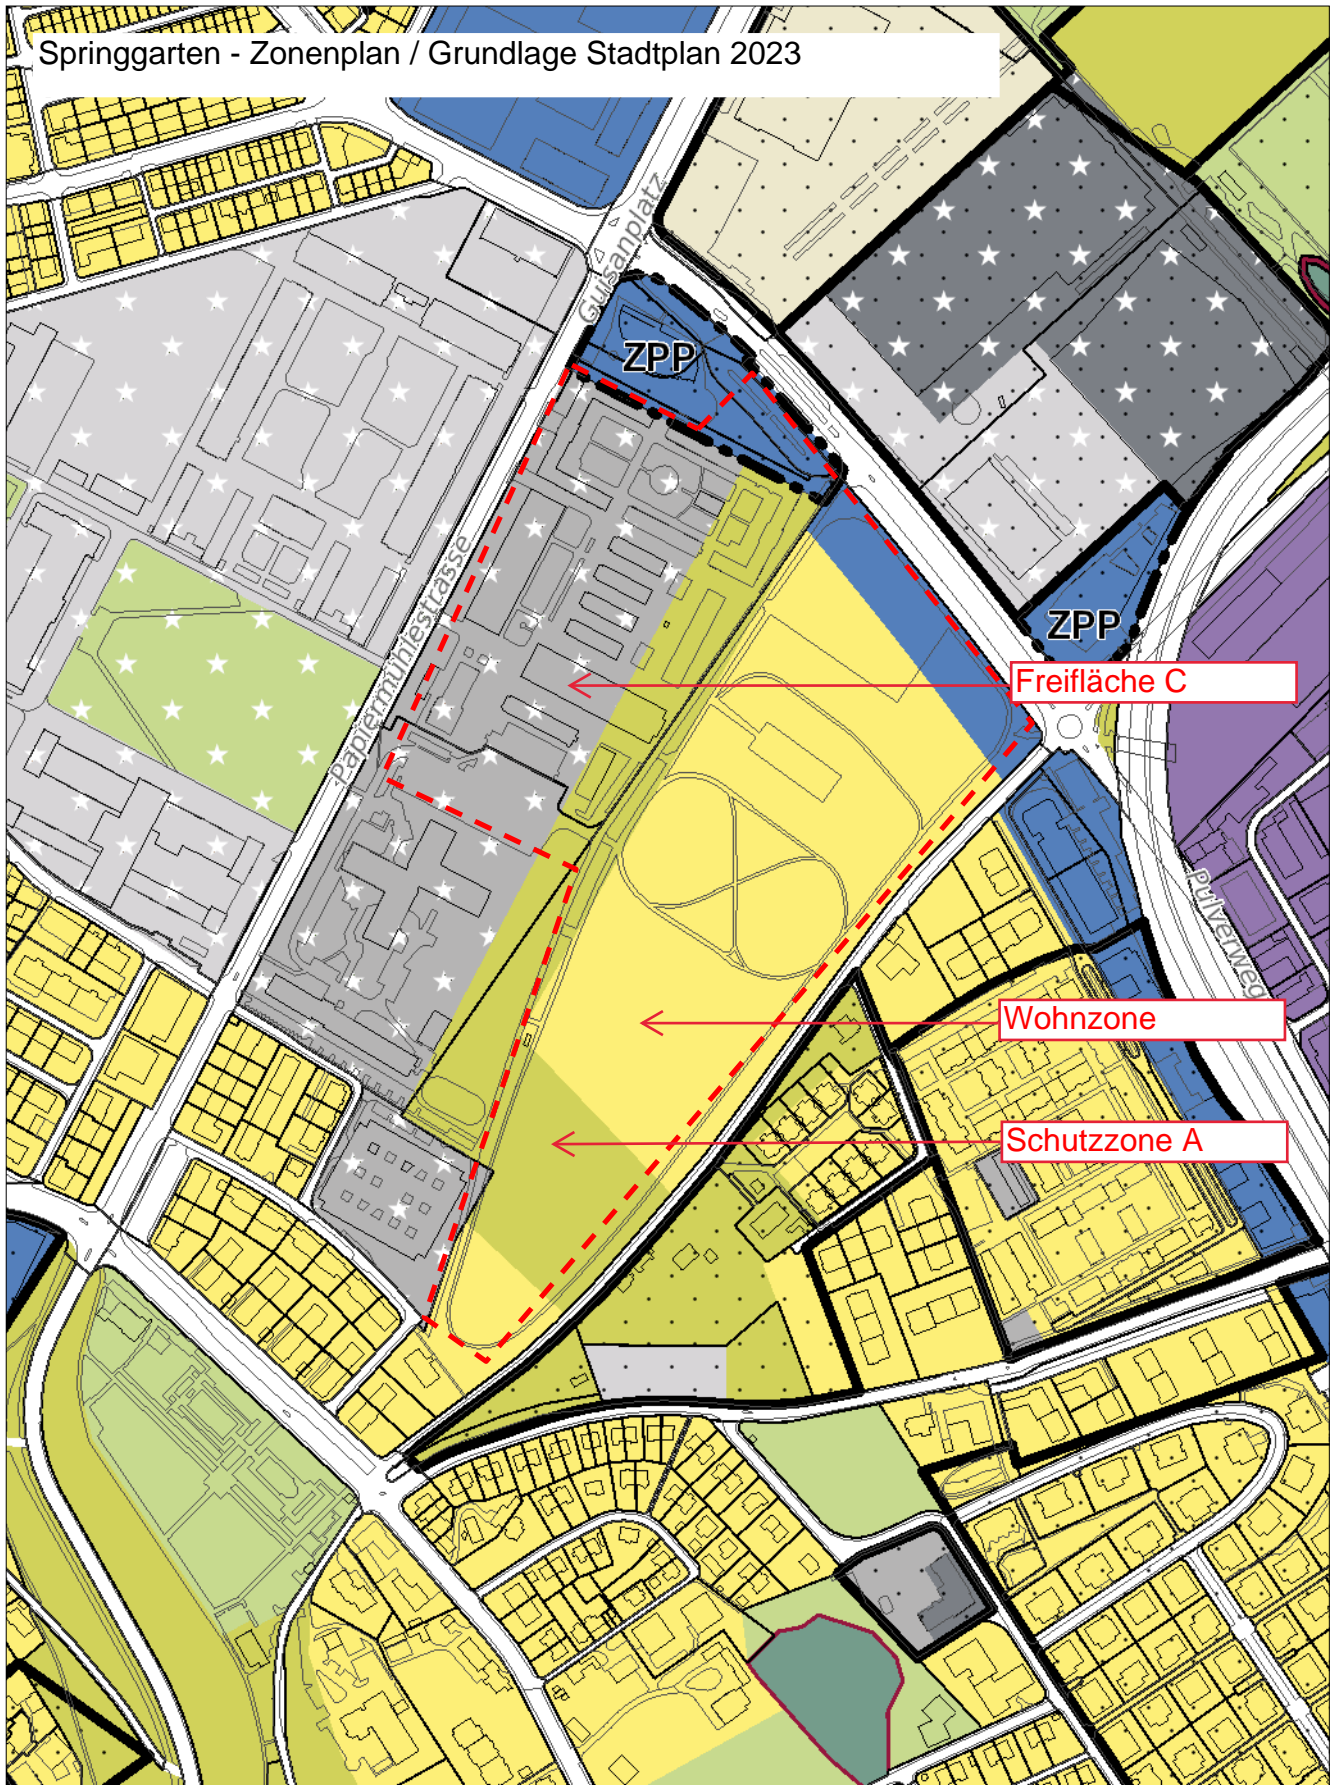

Springgarten - Orthofoto mit Perimeter / Grundlage Stadtplan 2023

Stadt Bern

Massstab 1:5000

Gedruckt: 20.04.2023

Die Daten haben nur informativen Charakter. Rechtsverbindliche Auskünfte erteilen die zuständigen Behörden.

Quelle: Geodaten Stadt Bern, ©swisstopo

<https://www.bern.ch/themen/planen-und-bauen/geodaten-und-plane>

Springgarten - Orthofoto mit Perimeter / Grundlage Stadtplan 2023

Stadt Bern

Masstab 1:10000

Gedruckt: 20.04.2023

Die Daten haben nur informativen Charakter. Rechtsverbindliche Auskünfte erteilen die zuständigen Behörden.

Quelle: Geodaten Stadt Bern, Amt für Geoinformation des Kantons Bern, Bürgergemeinde Bern

<https://www.bern.ch/themen/planen-und-bauen/geodaten-und-plane>

Springgarten - ESP / Gesamttrichtplan

Karte zum Kapitel 2.2
Städtebau, Grün- und Lebensräume

Stadt Bern

Masstab 1:5000

Gedruckt: 20.04.2023

Die Daten haben nur informativen Charakter. Rechtsverbindliche Auskünfte erteilen die zuständigen Behörden.